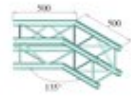

ALUTRUSS Coin 2 voies 135° S6082C-23 QUADLOCK

Système de traverses 4 points

Réf. : 60306454

GTIN: 4026397643824

Prix de catalogue: 339.15 €

TVA 19% incl.

Caractéristiques:

- Alliage solide EN-AW 6082 pour une grande capacité de charge
- Tubes en aluminium de haute qualité de 50 mm de diamètre
- Poids réduit
- Distance entre les centres de trou : 240 mm
- Montage facile
- Tube porteur: 50 mm
- Made in Europe
- Pour des domaines d'application tels que: Théâtre; Agencement de salons et magasin; Clubs/Écoles de danse

L'étendue des fournitures

- 1 x set de connecteurs

Logistique

EAN / GTIN: 4026397643824

Poids: 7,00 kg

Longueur: 0.93 m

Largeur: 0.46 m

Hauteur: 0.30 m

Données techniques:

Construction:	Montage facile
Tube porteur:	50 mm x 2 mm
Couleur:	Noir
Entretoise diamètre x épaisseur:	16 x 2 mm
Dimension:	Longueur : 50 cm Largeur : 50 cm Hauteur : 29 cm
Poids:	6,84 kg