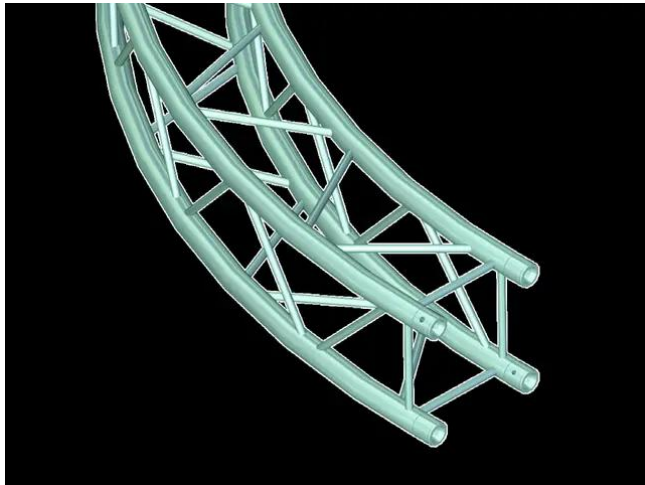

## Élément p. cercle 4 m int. 90° 6082 QUADLOCK

Réf. : 60306724  
GTIN: 4026397501605

# alutruss

---

### Caractéristiques:

---

- Tube porteur: 50 mm
- Made in Europe