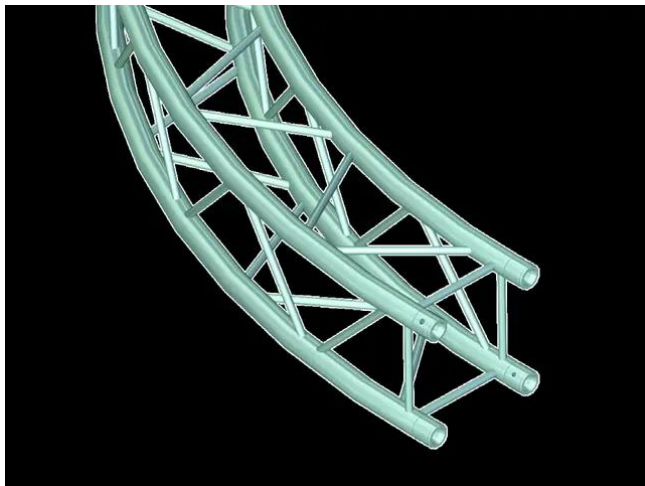

## Élément p. cercle 6 m int. 45° 6082 QUADLOCK

Réf. : 60306728  
GTIN: 4026397501636

# alutruss

---

### Caractéristiques:

---

- Tube porteur: 50 mm
- Made in Europe