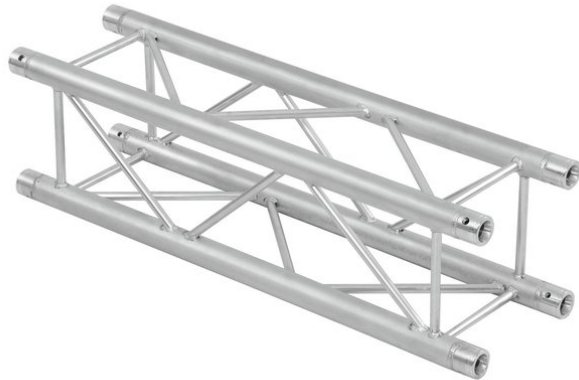

Traverse 4 voies QL-ET34-300 QUADLOCK

Système de traverses 4 points

Réf. : 6030674A

GTIN: 4026397501650

Prix de catalogue: 201.11 €
TVA 19% incl.

Traverse 4 voies QL-ET34-300 QUADLOCK

Système de traverses 4 points

Réf. : 6030674A

GTIN: 4026397501650

Caractéristiques:

- Alliage solide EN-AW 6082 pour une grande capacité de charge
 - Tubes en aluminium de haute qualité de 50 mm de diamètre
 - Poids réduit
 - Distance entre les centres de trou : 240 mm
 - Montage facile
 - Tube porteur: 50 mm
 - Made in Europe
 - Pour des domaines d'application tels que: Théâtre; Agencement de salons et magasin; Clubs/Écoles de danse
 - Vous trouverez de plus amples informations sur ce produit dans la rubrique « Téléchargements » de la fiche technique
- L'étendue des fournitures
- 1 x set de connecteurs