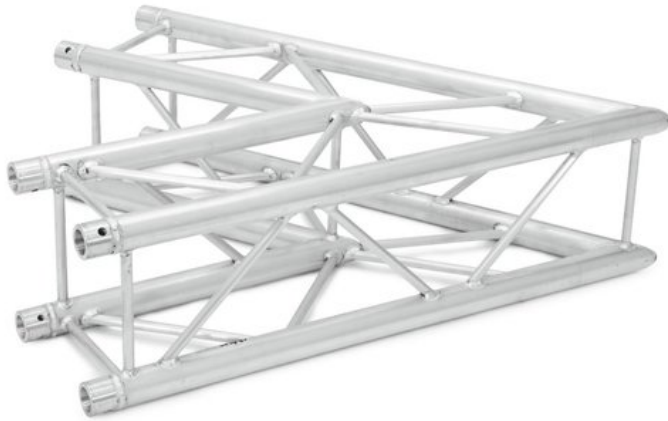

ALUTRUSS Coin 2 voies 60° QL-ET34 C-20 QUADLOCK

Système de traverses 4 points

Réf. : 60306775

GTIN: 4026397501773

L'article n'est plus disponible.

Caractéristiques:

- Strong EN-AW 6082 alloy for high loads
- High-quality aluminum-tubes with 50 mm in diameter
- Low weight
- Distance center - center: 240 mm
- Montage facile
- Tube porteur: 50 mm
- Made in Europe
- Pour des domaines d'application tels que: Théâtre; Agencement de salons et magasin; Clubs/Écoles de danse

L'étendue des fournitures

- 1 x set de connecteurs

Logistique

EAN / GTIN: 4026397501773

Poids: 10,10 kg

Longueur: 1.02 m

Largeur: 0.90 m

Hauteur: 0.29 m

Article encombrant

Données techniques:

Construction: Montage facile

Tube porteur: 50 mm x 2 mm

Couleur: Couleurs alu

Dimension: Longueur : 1 m
Largeur : 1 m
Hauteur : 29 cm

Poids: 9,40 kg