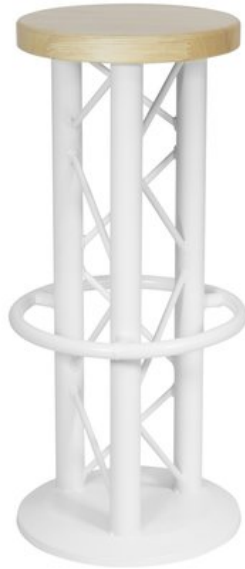

## ALUTRUSS Tabouret de bar et plaque de base, blanc

Tabouret de bar stable

Réf. : 60320119

GTIN: 4026397573992

**L'article n'est plus disponible.**

### Caractéristiques:

- Stable ground plate
- Footrest
- Sturdy seat made of heavy wood
- Elegant design
- Seat height approx. 850 mm
- Made in Europe

### Logistique

EAN / GTIN: 4026397573992

Poids: 8,20 kg

Longueur: 0.88 m

Largeur: 0.43 m

Hauteur: 0.43 m

### Données techniques:

Couleur:	Blanc
Siège:	4 cm x Ø 35 cm
Surface du stand:	Ø 38 cm
Dimension:	Hauteur : 85 cm
Poids:	7,85 kg