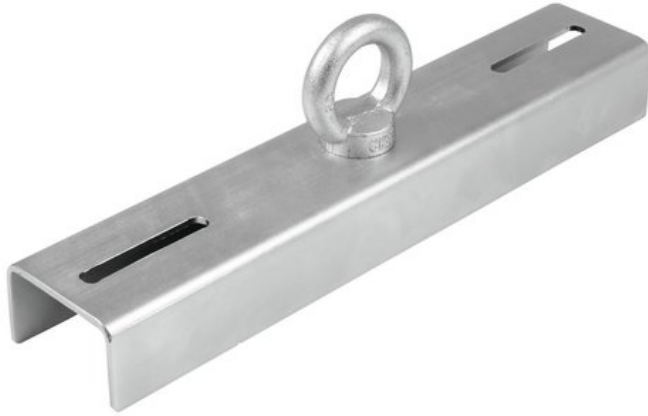

ALUTRUSS Adaptateur de traverse GI-1 argent

Support pour traverse

Réf. : 60320380

GTIN: 4026397490275

Prix de catalogue: 83.18 €

TVA 19% incl.

Caractéristiques:

- Profilé en U avec trous oblongs pour suspendre les traverses
- Pour des traverses de 25 à 40 cm
- Grâce aux positions réglables, l'adaptateur peut être utilisé pour différentes traverses
- Œillet à visser M20 avec rondelle et écrou autobloquant
- Made in Europe

L'étendue des fournitures

- 1 x appareil

Logistique

EAN / GTIN: 4026397490275

Poids: 2,44 kg

Longueur: 0.40 m

Largeur: 0.08 m

Hauteur: 0.12 m

Données techniques:

Charge maximale BGV C1 (8 fois):	250 kg
Charge maximale WLL (4 fois):	500 kg
Matériau:	Acier, 3,5 mm
Couleur:	Couleurs alu
Dimension:	Longueur : 40 cm Largeur : 8 cm Hauteur : 12 cm
Poids:	2,44 kg