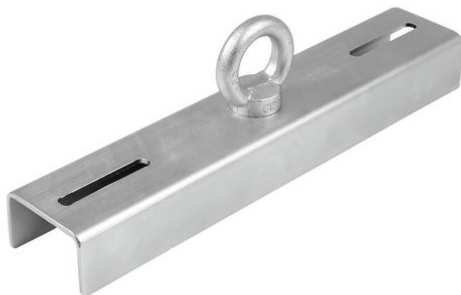

Adaptateur de traverse GI-1 argent

Support pour traverse

Réf. : 60320380

GTIN: 4026397490275

Prix de catalogue: 83.18 €

TVA 19% incl.

Adaptateur de traverse GI-1 argent

Support pour traverse

Réf. : 60320380

GTIN: 4026397490275

Caractéristiques:

- Profilé en U avec trous oblongs pour suspendre les traverses
- Pour des traverses de 25 à 40 cm
- Grâce aux positions réglables, l'adaptateur peut être utilisé pour différentes traverses
- Œillet à visser M20 avec rondelle et écrou autobloquant
- Made in Europe
- L'étendue des fournitures
- 1 x appareil