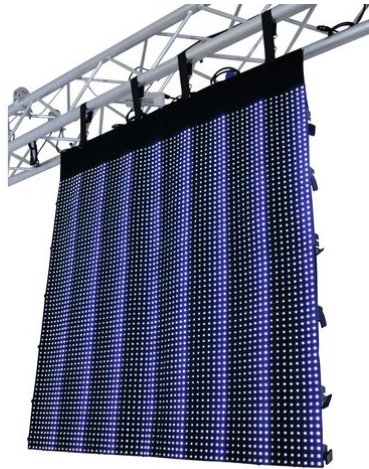

eurolite®

LSD-20 MK2 (H) 2,56 m x (l) 1,28 m

Affichages LED souples

Réf. : 80503260

GTIN: 4026397459814

Prix de catalogue: 8384.49 €
TVA 19% incl.

eurolite®

LSD-20 MK2 (H) 2,56 m x (l) 1,28 m

Affichages LED souples

Réf. : 80503260

GTIN: 4026397459814

Caractéristiques:

- Écrans flexibles avec LED RGB tricolores (type SMD 5050) pour un affichage lumineux et coloré des vidéos et des graphiques
- Version améliorée avec des LED encore plus lumineuses et de nouveaux connecteurs soudés
- Le concept d'affichage modulaire permet l'extension à de grandes surfaces, idéal pour une utilisation en plein air avec une grande distance de visibilité
- Matériau PVC flexible et pliable, également adapté aux formes de colonnes, de cercles et d'angles
- Montage suspendu à des traverses via des sangles intégrées
- Entretien facile – les LED peuvent être remplacées sans problème
- Contrôlable via des composants réseau et un logiciel PC vendus séparément
- Système de commande tout-en-un T9 (80503301) : Interface réseau et logiciel LED Show T9 – système idéal pour une utilisation mobile avec un ordinateur portable équipé d'une carte réseau 1 Gigabit
- Système de contrôle LED Studio : interface de réception (80503311), carte d'émission PCI et logiciel LED Studio (80503130)