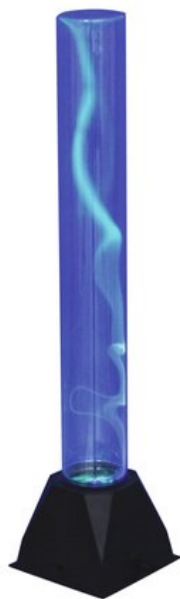

EUROLITE Tube plasma sound FLUX 40 cm

Effet plasma bon marché

Réf. : 80600112

GTIN: 4026397659580

Prix de catalogue: 89.13 €

TVA 19% incl.

Caractéristiques:

- Des éclairs saccadés traversent la barre de plasma
- Un microphone intégré contrôle le déclenchement des flashes
- En cas de contact, les éclairs se dirigent directement vers l'endroit où le contact a lieu
- L'appareil est refroidi par refroidissement par convection passive
- Commandé via stand-alone; Commande de la musique via Microphone

L'étendue des fournitures

- 1 x appareil, 1 x bloc d'alimentation externe, 1 x mode d'emploi

Logistique

EAN / GTIN: 4026397659580

Poids: 0,86 kg

Longueur: 0.15 m

Largeur: 0.15 m

Hauteur: 0.48 m

Données techniques:

Alimentation électrique:	12 V CC
Puissance totale de raccordement:	7 W
Type de protection:	IP20
Classe de protection:	SK III
Branchement électrique:	Alimentation électrique via Fiche creuse (M) version encastrable Câble d'alimentation et bloc d'alimentation (inclus dans la livraison)
Refroidissement:	Refroidissement par convection passive
Commande:	Stand-alone; Commande de la musique via Microphone
Couleur du boîtier:	Transparent; noir

Dimension:	Largeur : 12,5 cm Hauteur : 40,5 cm Diamètre : Ø 6,5 cm
Poids:	640 g
Bloc d'alimentation externe	
Alimentation électrique:	230 V AC, 50 Hz
Affectation des broches:	Intérieur + / extérieur -
Type de protection:	IP20
Classe de protection:	SK II
Longueur du câble:	Env. 1,8 m
Type de prise:	Fiche creuse (F)
Sortie:	12 V CC; 1 A; 12 W
Couleur:	Noir