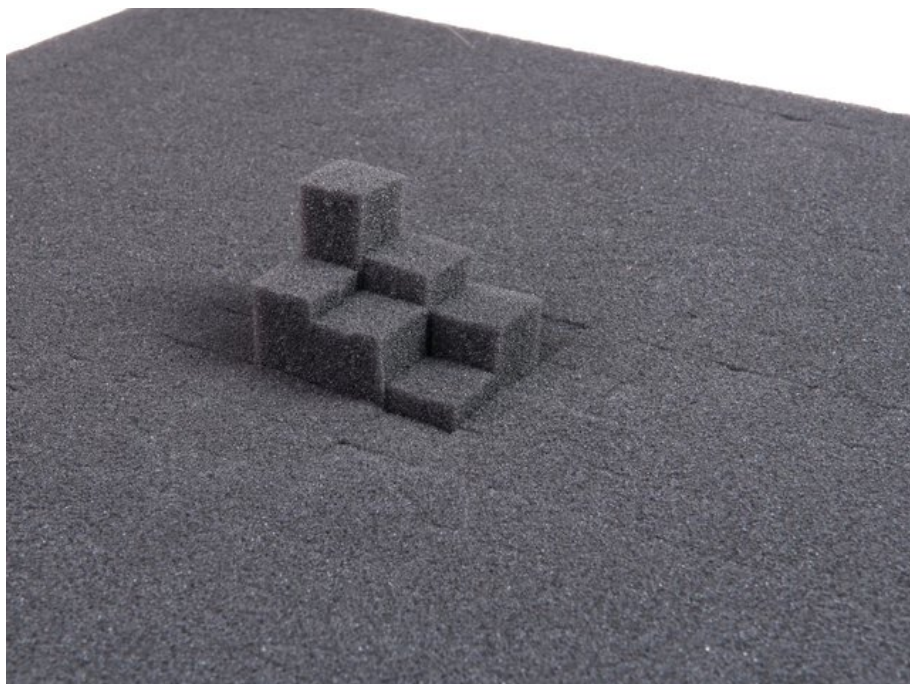

**ROADINGER Bloc de mousse 561 x 351 x 100 mm**

Réf. : 80702661  
GTIN: 4026397522907

**Prix de catalogue: 35.58 €**

TVA 19% incl.

**Caractéristiques:**

**Données techniques:**

Dimension: Largeur : 56,1 cm  
Profondeur : 35,1 cm  
Hauteur : 10 cm

Poids: 440 g

**Logistique**

EAN / GTIN: 4026397522907

Poids: 0,50 kg

Longueur: 0,56 m

Largeur: 0,35 m

Hauteur: 0,10 m