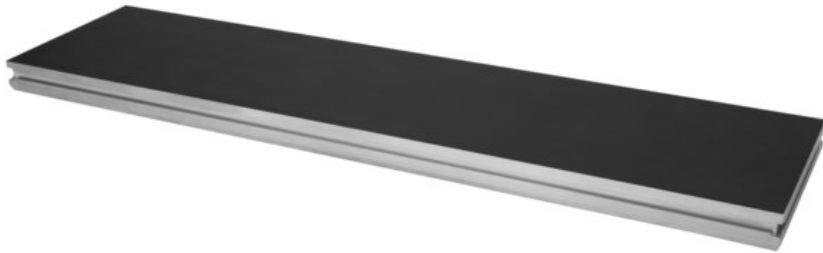

ALUTRUSS Praticable de scène BE-1 2 x 0,5 m 750 kg/m²

Élément de scène d'extérieur

Réf. : 80702707

GTIN: 4026397657036

Prix de catalogue: 498.61 €

TVA 19% incl.

Caractéristiques:

- Cadre en aluminium 2 x 0,5 m
- Les pieds enfichables en aluminium doivent être commandés séparément
- Charge admissible par m² 750 kg
- Convient à une utilisation en extérieur
- Certifié TÜV Nord

Logistique

EAN / GTIN: 4026397657036

Poids: 21,50 kg

Longueur: 2.03 m

Largeur: 0.54 m

Hauteur: 0.10 m

Article encombrant

Données techniques:

Charge maximale en cas de répartition uniforme: 750 kg/m²

Entrée des pieds max.: 60 x 60 mm

Matériau: Bois multiplex bouleau, 20 mm

Dimension: Longueur : 2 m
Largeur : 50 cm

Poids: 20,10 kg