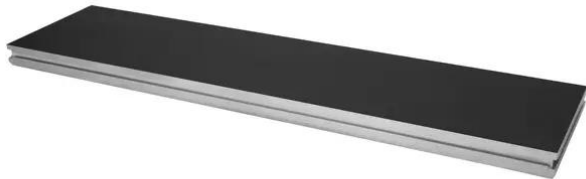

# alutruss

---

## Praticable de scène BE-1 2 x 0,5 m 750 kg/m<sup>2</sup>

Élément de scène d'extérieur

Réf. : 80702707

GTIN: 4026397657036

### Caractéristiques:

---

- Cadre en aluminium 2 x 0,5 m
- Les pieds enfichables en aluminium doivent être commandés séparément
- Charge admissible 750 kg/m<sup>2</sup>
- Convient à une utilisation en extérieur
- Certifié TÜV Nord