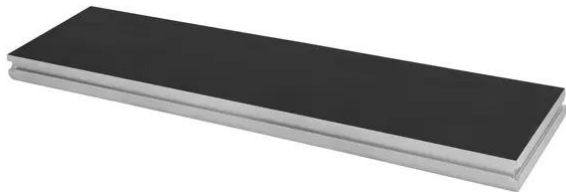

Stage element BE-1L 2x0.5m 500kg/m²

Élément de scène d'extérieur

Réf. : 80702715

GTIN: 4026397761368

Prix de catalogue: 415.31 €
TVA 19% incl.

Stage element BE-1L 2x0.5m 500kg/m²

Élément de scène d'extérieur

Réf. : 80702715

GTIN: 4026397761368

Caractéristiques:

- Cadre en aluminium 2 x 0,5 m
- Les pieds enfichables en aluminium doivent être commandés séparément
- Charge admissible 500 kg/m²
- Convient à une utilisation en extérieur
- Pour des domaines d'application tels que: Scène; bailleur
- Certifié TÜV Nord