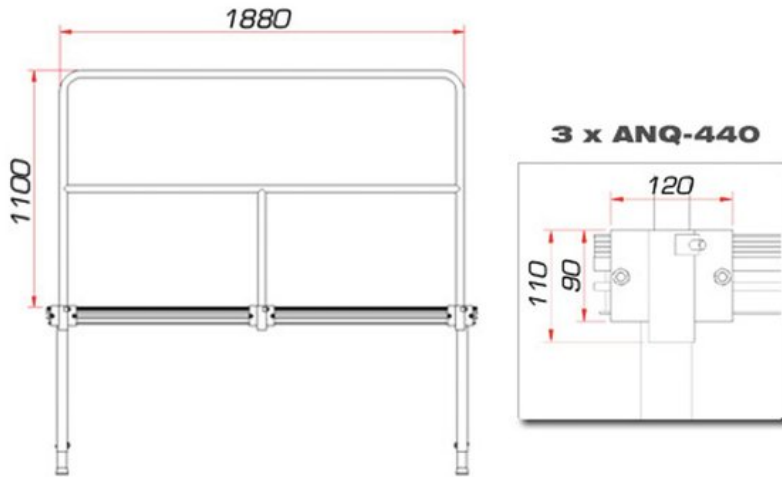

## GUIL TMQ-02/440 Stage rail 188 cm

Stage rail for TM-440 and TM-441 stage element

Réf. : 80702845

GTIN: 4026397457124

> ALL CONNECTORS INCLUDED

**L'article n'est plus disponible.**

### Caractéristiques:

- Matching rail for 2 meter element side
- Incl. connectors
- Complies with DIN 15920-11 (only when used with GUIL TM-440/TM-441)
- Length 188 cm
- Height 110 cm
- Weight 10 kg
- Vous trouverez de plus amples informations sur ce produit dans la rubrique « Téléchargements » de la fiche technique

### Logistique

EAN / GTIN: 4026397457124

Poids: 8,00 kg

Longueur: 1.88 m

Largeur: 0.04 m

Hauteur: 1.19 m

Article encombrant