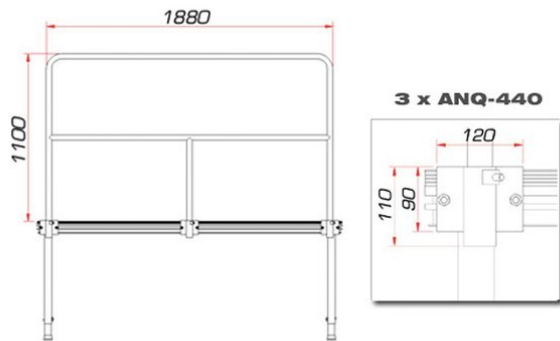

TMQ-02/440 Stage rail 188 cm

Stage rail for TM-440 and TM-441 stage element

Réf. : 80702845

GTIN: 4026397457124

> ALL CONNECTORS INCLUDED

L'article n'est plus disponible.

TMQ-02/440 Stage rail 188 cm

Stage rail for TM-440 and TM-441 stage element

Réf. : 80702845

GTIN: 4026397457124

Caractéristiques:

- Matching rail for 2 meter element side
- Incl. connectors
- Complies with DIN 15920-11 (only when used with GUIL TM-440/TM-441)
- Length 188 cm
- Height 110 cm
- Weight 10 kg
- Vous trouverez de plus amples informations sur ce produit dans la rubrique « Téléchargements » de la fiche technique