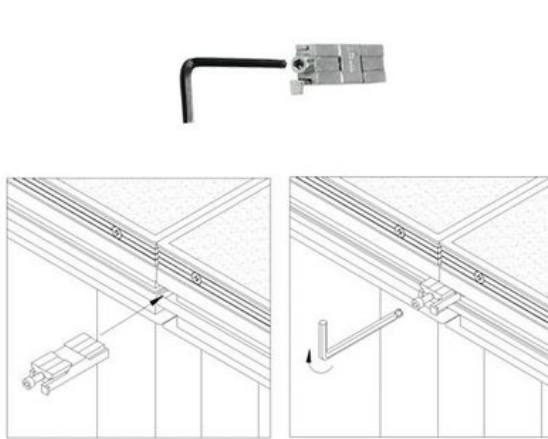

GUIL Connecteur de profilé TMU-01/440

Connecteur métallique vissable pour élément de scène TM-440 et TM-441

Réf. : 8070287P

GTIN: 4026397468724

GUIL

Prix de catalogue: 21.3 €

TVA 19% incl.

Caractéristiques:

- Made in Europe

Données techniques:

Poids: 90 g

Logistique

EAN / GTIN: 4026397468724

Poids: 0,09 kg

Longueur: 0.07 m

Largeur: 0.03 m

Hauteur: 0.01 m