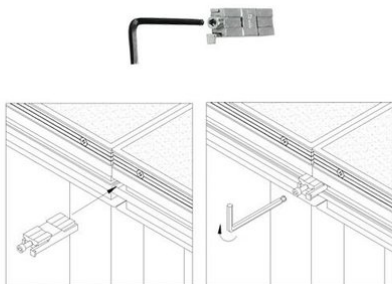

## Connecteur de profilé TMU-01/440

Connecteur métallique vissable pour élément de scène  
TM-440 et TM-441

Réf. : 8070287P

GTIN: 4026397468724

GUIL

**Prix de catalogue: 21.3 €**

TVA 19% incl.

## Connecteur de profilé TMU-01/440

Connecteur métallique vissable pour élément de scène  
TM-440 et TM-441

Réf. : 8070287P

GTIN: 4026397468724