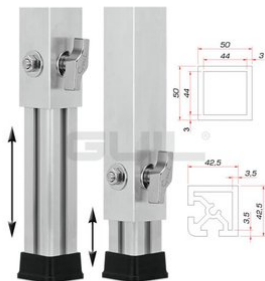

PTA-440/20-25 Telescopic foot

Pied variable pour élément de scène TM-440

Réf. : 80702889

GTIN: 4026397476491

L'article n'est plus disponible.

PTA-440/20-25 Telescopic foot

Pied variable pour élément de scène TM-440