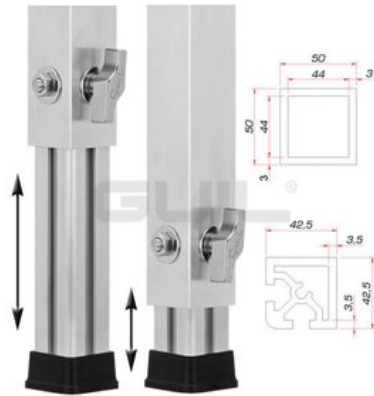

GUIL Pied télescopique PTA-440/60-100

Pied variable pour élément de scène TM-440

Réf. : 8070288F

GTIN: 4026397475791

Prix de catalogue: 97.46 €

TVA 19% incl.

Caractéristiques:

- Réglable en hauteur
- Made in Europe
- Vous trouverez de plus amples informations sur ce produit dans la rubrique « Téléchargements » de la fiche technique

Logistique

EAN / GTIN: 4026397475791

Poids: 1,72 kg

Longueur: 0.58 m

Largeur: 0.08 m

Hauteur: 0.05 m

Données techniques:

Hauteur: Maximal : 100 cm
Minimal : 60 cm

Matériau: Aluminium

Épaisseur du matériau: 3 mm

Dimension: Longueur : 5 cm
Largeur : 5 cm
Hauteur : 5,5 cm

Poids: 1,72 kg