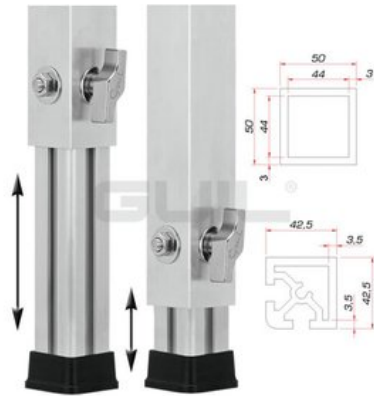

## GUIL Pied télescopique PTA-440/70-120

Pied variable pour élément de scène TM-440

Réf. : 8070288G

GTIN: 4026397481457

**Prix de catalogue: 104.6 €**

TVA 19% incl.

### Caractéristiques:

- Réglable en hauteur
- Made in Europe
- Vous trouverez de plus amples informations sur ce produit dans la rubrique « Téléchargements » de la fiche technique

### Logistique

EAN / GTIN: 4026397481457

Poids: 2,36 kg

Longueur: 0.68 m

Largeur: 0.05 m

Hauteur: 0.05 m

### Données techniques:

Hauteur: Maximal : 120 cm  
Minimal : 70 cm

Matériau: Aluminium

Épaisseur du matériau: 3 mm

Dimension: Longueur : 5 cm  
Largeur : 5 cm  
Hauteur : 67,5 cm

Poids: 2,35 kg