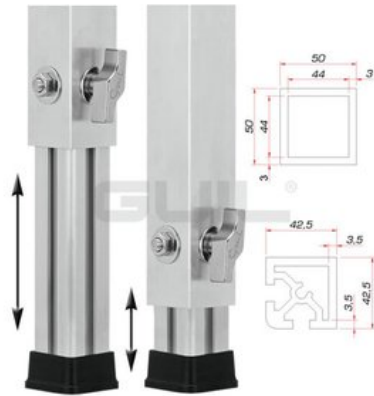

## GUIL Pied télescopique PTA-440/80-140

Pied variable pour élément de scène TM-440

Réf. : 8070288H

GTIN: 4026397481310

**Prix de catalogue: 106.98 €**

TVA 19% incl.

### Caractéristiques:

- Réglable en hauteur
- Made in Europe
- Vous trouverez de plus amples informations sur ce produit dans la rubrique « Téléchargements » de la fiche technique

### Logistique

EAN / GTIN: 4026397481310

Poids: 2,57 kg

Longueur: 0.08 m

Largeur: 0.06 m

Hauteur: 0.78 m

### Données techniques:

Hauteur: Maximal : 140 cm  
Minimal : 80 cm

Matériau: Aluminium

Épaisseur du matériau: 3 mm

Dimension: Longueur : 5 cm  
Largeur : 5 cm  
Hauteur : 77,5 cm

Poids: 2,55 kg