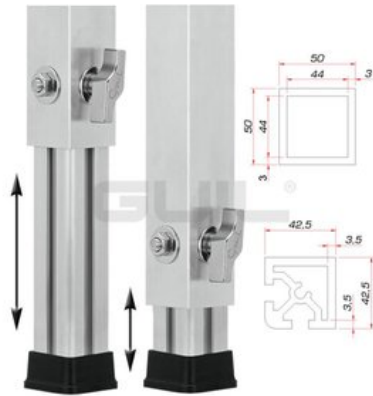

GUIL Pied télescopique PTA-440/90-160

Pied variable pour élément de scène TM-440

Réf. : 8070288J

GTIN: 4026397481297

Prix de catalogue: 112.93 €

TVA 19% incl.

Caractéristiques:

- Réglable en hauteur
- Made in Europe
- Vous trouverez de plus amples informations sur ce produit dans la rubrique « Téléchargements » de la fiche technique

Logistique

EAN / GTIN: 4026397481297

Poids: 3,02 kg

Longueur: 0.08 m

Largeur: 0.06 m

Hauteur: 0.88 m

Données techniques:

Hauteur: Maximal : 160 cm
Minimal : 90 cm

Matériau: Aluminium

Épaisseur du matériau: 3 mm

Dimension: Longueur : 5 cm
Largeur : 5 cm
Hauteur : 87,5 cm

Poids: 3 kg