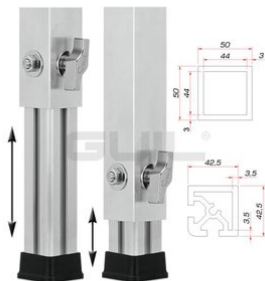

## Pied télescopique PTA-440/90-160

Pied variable pour élément de scène TM-440

Réf. : 8070288J

GTIN: 4026397481297

**Prix de catalogue: 112.93 €**

TVA 19% incl.

## Pied télescopique PTA-440/90-160

Pied variable pour élément de scène TM-440

Réf. : 8070288J

GTIN: 4026397481297

### Caractéristiques:

- Réglable en hauteur
- Made in Europe
- Vous trouverez de plus amples informations sur ce produit dans la rubrique « Téléchargements » de la fiche technique