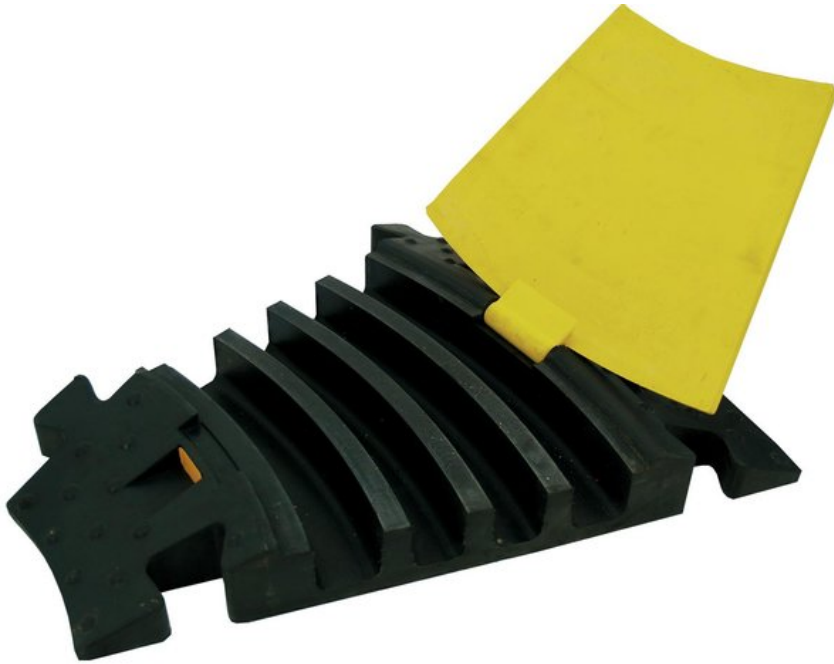

## EUROLITE Cablebridge 30° 550x550 4 channels

Pont de câbles robuste à couvercle jaune antidérapant, charge maximale 3000 kg

Réf. : 80702940

GTIN: 4026397303544

**L'article n'est plus disponible.**

### Caractéristiques:

- For protecting your cables during events
- Signal colors (black/orange) for improved visibility
- Reflection strips in both directions
- Cable crossovers can easily be connected with each other
- For 4 cable ways (width approx. 40 mm)
- Made of heavy rubber for maximum stability

### Logistique

EAN / GTIN: 4026397303544

Poids: 9,20 kg

Longueur: 0.40 m

Largeur: 0.59 m

Hauteur: 0.09 m

### Données techniques:

Charge maximale:	3000 kg
Nombre des conduits de câbles:	4
Dimension:	Longueur : 55 cm
Poids:	9,00 kg