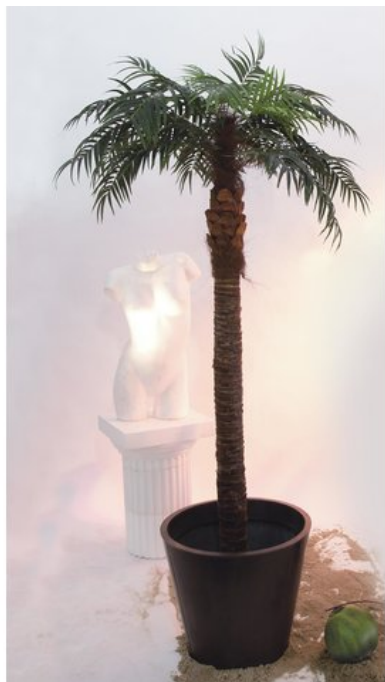

EUROPALMS Phoenix palm tree with real trunk, 190cm

Ideal for mobile use, as it can be quickly set up and dismantled

Réf. : 82510718

GTIN: 4026397152999

L'article n'est plus disponible.

Caractéristiques:

- Trunk with natural palm fiber
- Naturally structured crown with textile palm fronds
- 28 fronds
- Height: 190 cm
- Enveloppé dans un matériau naturel
- L'article est livré avec démonté

Tronc: 1 x enveloppé dans un matériau naturel

Dimension: Hauteur : 1,9 m