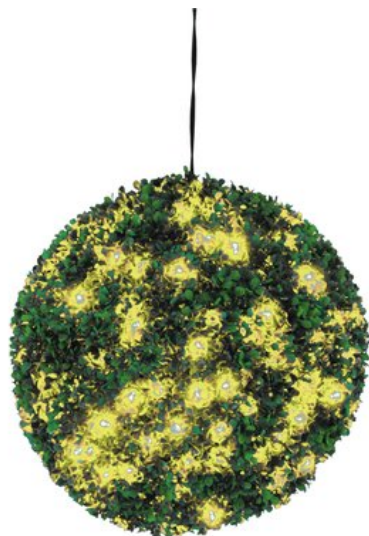

EUROPALMS Buis rond à LED jaunes, artificiel, 40 cm

Belle boule de buis décorative en PE, LED

Réf. : 82606956

GTIN: 4026397366471

L'article n'est plus disponible.

Caractéristiques:

- Extravagant decoration, ideal for home and garden
- 200 long-life LEDs (available in different colors)
- Ready for connection with outdoor power cord (IP44)
- 200 LED puissantes jaune (Y)
- Commandé via plug and play
- Jaune lumineux

Logistique

EAN / GTIN: 4026397366471

Poids: 2,35 kg

Longueur: 0.41 m

Largeur: 0.41 m

Hauteur: 0.41 m

Données techniques:

Alimentation électrique:	230 V AC, 50 Hz
Puissance totale de raccordement:	5,00 W
Type de protection:	IP44
Branchement électrique:	Fixe Câble d'alimentation à prise contact de protection
LED:	200 x jaune (Y)
Commande:	Plug and play
Effet:	Jaune lumineux
Installation/fixation:	Boucle (corde)
Dimension:	Hauteur : 40 cm Diamètre : Ø 40 cm