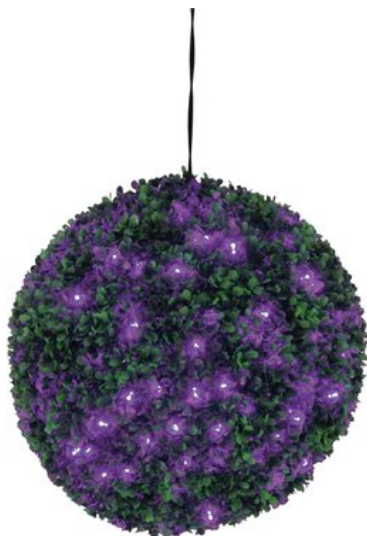

## EUROPALMS Buis rond à LED violettes, artificiel, 40 cm

Belle boule de buis décorative en PE, LED

Réf. : 82606958

GTIN: 4026397366495

**L'article n'est plus disponible.**

### Caractéristiques:

- Extravagant decoration, ideal for home and garden
- 200 long-life LEDs (available in different colors)
- Ready for connection with outdoor power cord (IP44)
- 200 LED puissantes pourpre/violet
- Commandé via plug and play
- Convient à une utilisation en extérieur IP44

### Logistique

EAN / GTIN: 4026397366495

Poids: 2,30 kg

Longueur: 0.41 m

Largeur: 0.41 m

Hauteur: 0.41 m

Utilisation: Éclairage pour effets de spectacle

---