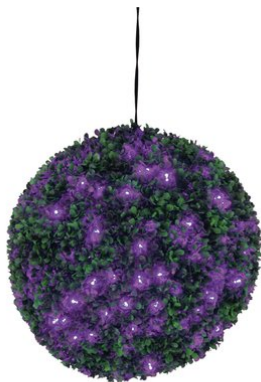

## Buis rond à LED violettes, artificiel, 40 cm

Belle boule de buis décorative en PE, LED

Réf. : 82606958

GTIN: 4026397366495

**L'article n'est plus disponible.**