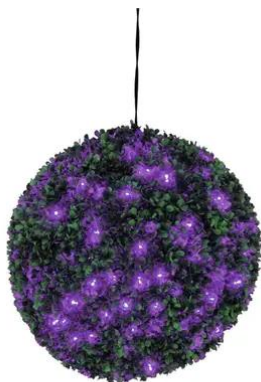

EUROPALMS

Buis rond à LED violettes, artificiel, 40 cm

Belle boule de buis décorative en PE, LED

Réf. : 82606958

GTIN: 4026397366495

EUROPALMS

Buis rond à LED violettes, artificiel, 40 cm

Belle boule de buis décorative en PE, LED

Réf. : 82606958

GTIN: 4026397366495

Caractéristiques:

- Extravagant decoration, ideal for home and garden
- 200 long-life LEDs (available in different colors)
- Ready for connection with outdoor power cord (IP44)
- 200 LED pourpre/violet
- Commandé via plug and play
- Convient à une utilisation en extérieur IP44