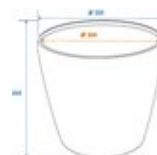

EUROPALMS Deco cachepot LUNA-20, round, silver

Pot de haute qualité au design moderne

Réf. : 83011457

GTIN: 4026397435931

L'article n'est plus disponible.

Caractéristiques:

- For indoor and outdoor use
- Glass fiber reinforced plastic for high durability
- Height: 21 cm
- External Diameter: 22 cm
- Internal diameter: 20,5 cm
- Internal height: 20 cm
- Weight: 0,8 kg
- Convient à une utilisation en extérieur
- Vous trouverez de plus amples informations sur ce produit dans la rubrique « Téléchargements » de la fiche technique

Logistique

EAN / GTIN: 4026397435931

Poids: 1,00 kg

Longueur: 0.23 m

Largeur: 0.24 m

Hauteur: 0.23 m

Données techniques:

Matériau: Plastique

Dimension: Hauteur : 20 cm