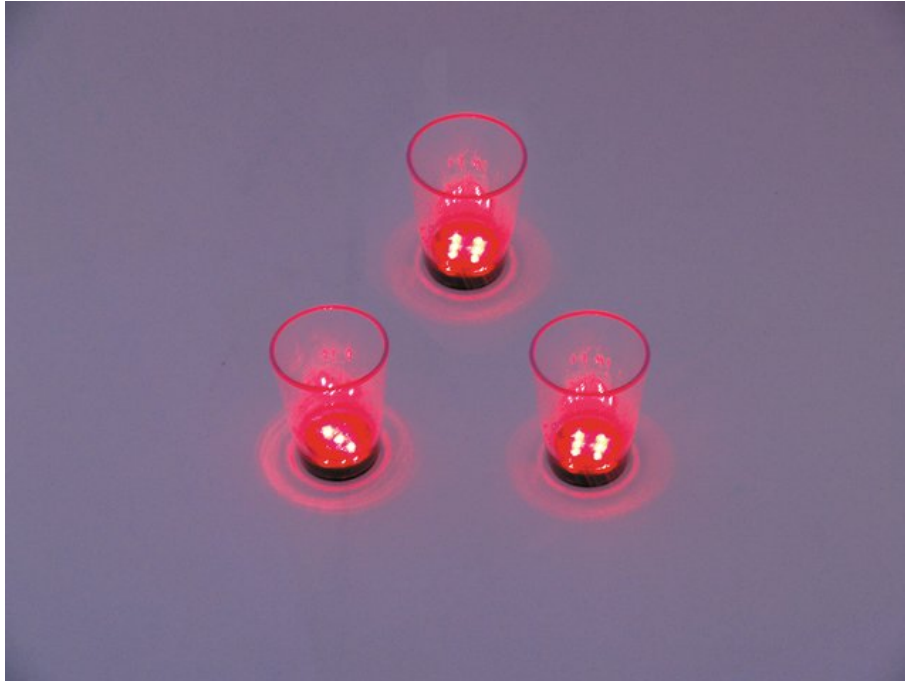

## EUROPALMS Verre LED 2 cl à dés, rouge, 3x

Des verres à LED pour votre prochaine fête

Réf. : 83309050

GTIN: 4026397302530

**Prix de catalogue: 8.22 €**

TVA 19% incl.

### Caractéristiques:

- Les dés sont lancés en tapant le verre sur la table
- Lors du lavage, le bloc électrique peut être facilement retiré et remis en place ultérieurement après le lavage
- 9 LED puissantes 3 mm rouge (R)

### Logistique

EAN / GTIN: 4026397302530

Poids: 0,09 kg

Longueur: 0.11 m

Largeur: 0.05 m

Hauteur: 0.05 m

### Données techniques:

Type de protection:	IP20
Branchement électrique:	Pile/batterie
Batterie:	2 x Pile bouton 1,5 V LR41 alcaline au manganèse intégré
Type de lampe:	Lampe LED
LED:	9 x 3 mm rouge (R)
Couleur du boîtier:	Transparent
Contenance:	2 cl
Dimension:	Hauteur : 6,2 cm Diamètre : Ø 4,8 cm
Poids:	70 g