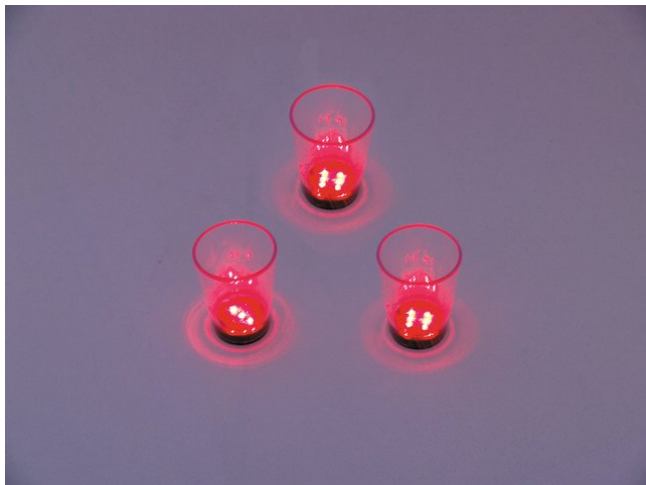

## Verre LED 2 cl à dés, rouge, 3x

Des verres à LED pour votre prochaine fête

Réf. : 83309050

GTIN: 4026397302530

**Prix de catalogue: 8.22 €**  
TVA 19% incl.

## Verre LED 2 cl à dés, rouge, 3x

Des verres à LED pour votre prochaine fête

Réf. : 83309050

GTIN: 4026397302530

### Caractéristiques:

---

- Les dés sont lancés en tapant le verre sur la table
- Lors du lavage, le bloc électrique peut être facilement retiré et remis en place ultérieurement après le lavage
- 9 LED puissantes 3 mm rouge (R)