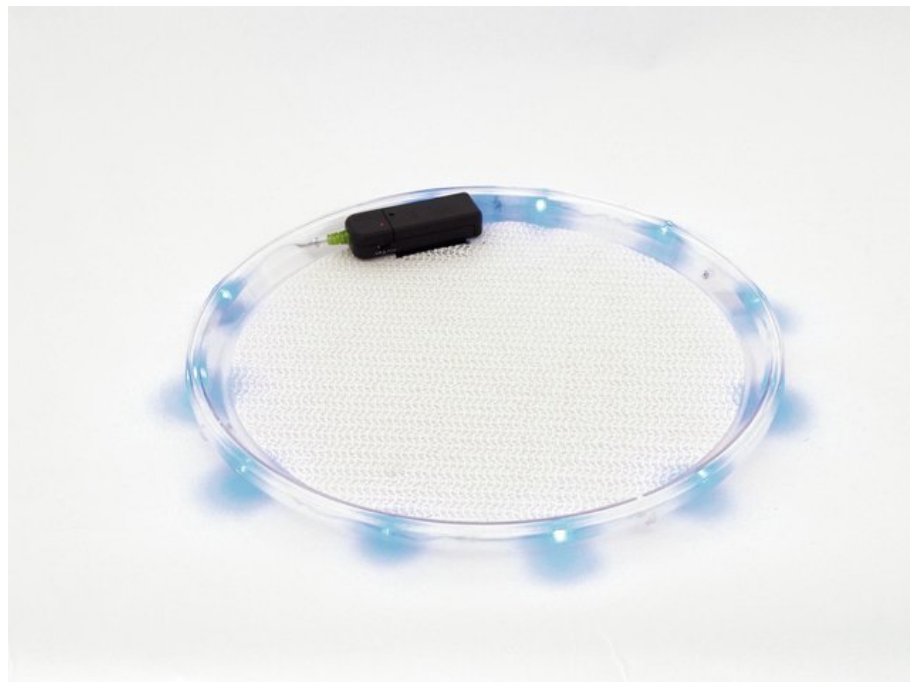

EUROPALMS LED serving tray blue LEDs

Decorative serving tray with LEDs

Réf. : 8330909B

GTIN: 4026397302677

L'article n'est plus disponible.

Caractéristiques:

- blue

Données techniques:

Diameter:	35.5 cm
Hight:	2.5 cm
Spécifications juridiques	
Produit spécial:	Non destiné à l'éclairage de la pièce dans les ménages
Utilisation:	Éclairage pour effets de spectacle

Logistique

EAN / GTIN: 4026397302677

Poids: 0,63 kg

Longueur: 0.36 m

Largeur: 0.36 m

Hauteur: 0.03 m