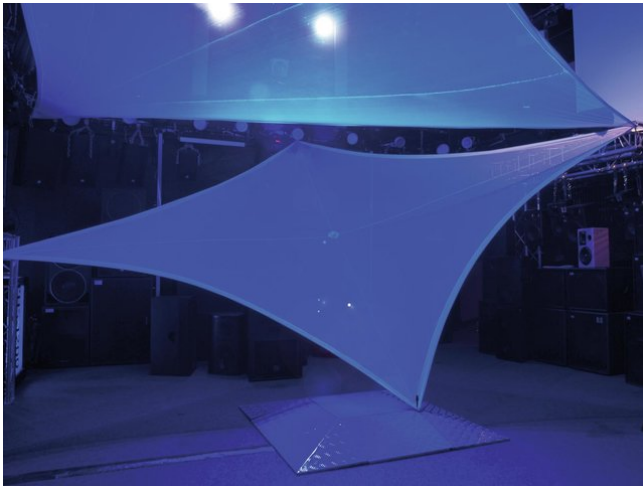

EUROPALMS

Deconet, Dragon, 1200x600cm

Différentes possibilités d'utilisation, crée une atmosphère dans votre projet de décoration

Réf. : 83312205
GTIN: 4026397332940

L'article n'est plus disponible.

EUROPALMS

Deconet, Dragon, 1200x600cm

Différentes possibilités d'utilisation, crée une atmosphère dans votre projet de décoration

Réf. : 83312205
GTIN: 4026397332940

Caractéristiques:

- Stretch net as ideal solution for a better atmosphere at your booth
- Extremely elastic and tearproof fabric
- Perfect as screen for scanner projections or the like
- Permeable to water (important with fire sprinkling systems)
- 80% polyester and 20% cotton
- Endless applications (as stage, ceiling, wall or portal net and room-divider)
- Easily attached via eyelet rings
- Dimension 1200 x 600 cm
- Convient à une utilisation en extérieur