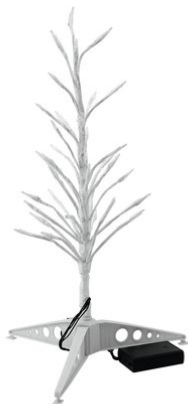

EUROPALMS

Arbre décoratif à LED WW 40 cm pour piles

Arbre lumineux blanc

Réf. : 83330330

GTIN: 4026397457155

Prix de catalogue: 23.68 €
TVA 19% incl.

EUROPALMS

Arbre décoratif à LED WW 40 cm pour piles

Arbre lumineux blanc

Réf. : 83330330

GTIN: 4026397457155

Caractéristiques:

- Élément de décoration de haute qualité
- Tronc et branches flexibles en filigrane blanc
- Une LED est placée à l'extrémité de chaque branche
- Possibilité de fonctionnement sur batterie/piles
- 35 LED puissantes blanc froid (CW)
- Commandé via Commutateur marche/arrêt sur l'appareil
- Blanc clignotant
- L'article est livré avec démonté
- Disponible en plusieurs tailles