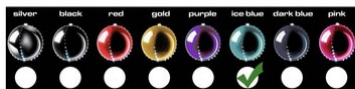

## Boule de neige LED 15 cm, bleu glace

Boule en plastique de haute qualité à 4 rangées verticales de LED

Réf. : 83501241

GTIN: 4026397414967

**Prix de catalogue: 59.38 €**  
TVA 19% incl.

### Caractéristiques:

---

- Chaque rangée de LED est équipée de 19 LED blanc froid très lumineuses
- Les LED s'allument en tant que chenillard et les deux rangées opposées défilent en alternance de haut en bas
- Un accroche-regard absolu
- 76 LED puissantes blanc froid (CW)
- Commandé via plug and play
- Blanc clignotant
- Disponible en plusieurs couleurs
- Made in Europe