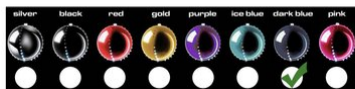

EUROPALMS

Boule de neige LED 15 cm, bleu foncé

Boule en plastique de haute qualité à 4 rangées verticales de LED

Réf. : 83501247

GTIN: 4026397414974

Prix de catalogue: 59.38 €

TVA 19% incl.

EUROPALMS

Boule de neige LED 15 cm, bleu foncé

Boule en plastique de haute qualité à 4 rangées verticales de LED

Réf. : 83501247

GTIN: 4026397414974

Caractéristiques:

- Chaque rangée de LED est équipée de 19 LED blanc froid très lumineuses
- Les LED s'allument en tant que chenillard et les deux rangées opposées défilent en alternance de haut en bas
- Un accroche-regard absolu
- Pour une utilisation en intérieur uniquement
- 76 LED puissantes blanc froid (CW)
- Commandé via plug and play
- Blanc clignotant
- Disponible en plusieurs couleurs
- Made in Europe