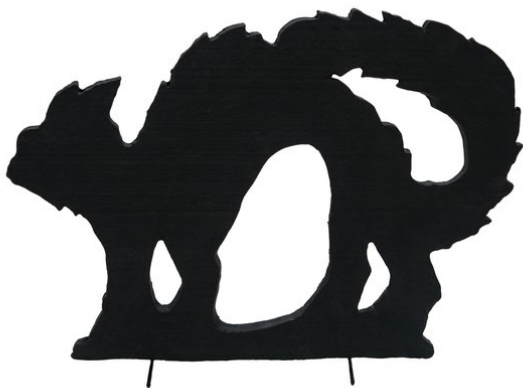

EUROPALMS

Silhouette de chat, 63 cm

Réf. : 83505003

GTIN: 4026397601510

Prix de catalogue: 15.35 €

TVA 19% incl.

EUROPALMS

Silhouette de chat, 63 cm