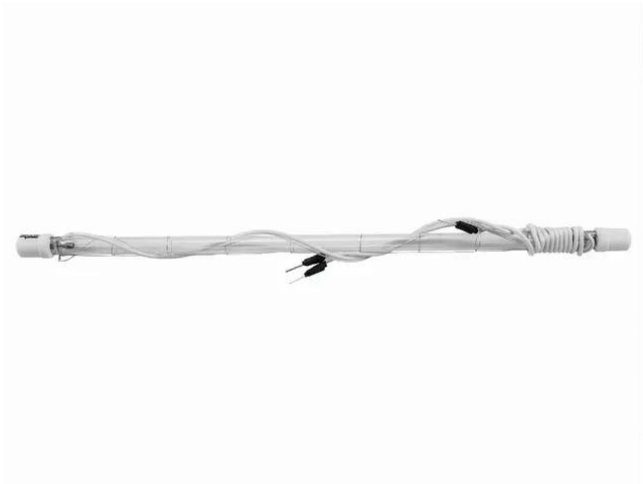

OMNILUX®

Connecteur mâle XOP-15 100 V/1500 W

Réf. : 85010402
GTIN: 4026397106572

OMNILUX®

Connecteur mâle XOP-15 100 V/1500 W

Réf. : 85010402
GTIN: 4026397106572

Caractéristiques:

- Dimmable
- Indice de rendu de couleur (IRC) très élevé