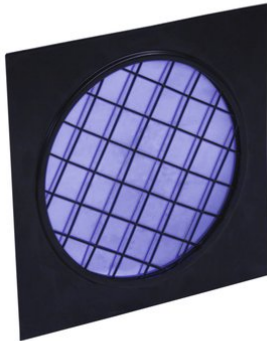

eurolite®

Blue Dichroic Filter black Frame PAR-56

Filtre dichroïque

Réf. : 9430020A

GTIN: 4026397180374

L'article n'est plus disponible.

eurolite®

Blue Dichroic Filter black Frame PAR-56

Filtre dichroïque

Réf. : 9430020A

GTIN: 4026397180374

Caractéristiques:

- The professional solution!
- Color filter with highest constancy
- No more fading-out and burn-outs
- For adding colour to a white beam
- Attached in color filter frames
- Great variety of colors
- Dimensions 225 x 225 mm
- For PAR 56 profi-spot