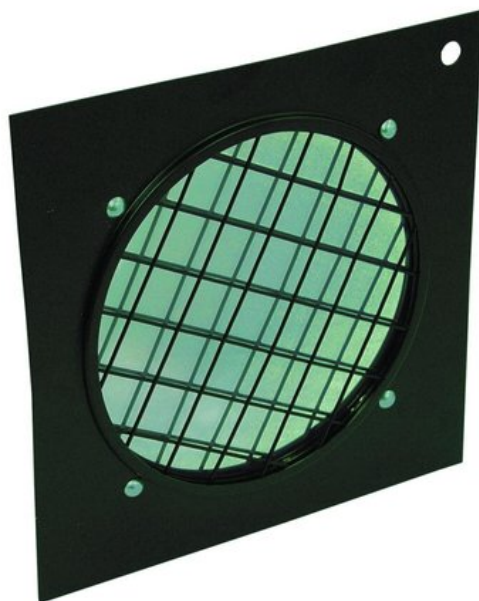

EUROLITE Green Dichroic Filter black Frame PAR-56

Filtre dichroïque

Réf. : 9430060A

GTIN: 4026397180381

L'article n'est plus disponible.

Description:

When ordering color filters, please state the color-no. and the article-no. in order to prevent misunderstandings and false deliveries.

Caractéristiques:

- The professional solution!
- Color filter with highest constancy
- No more fading-out and burn-outs
- For adding colour to a white beam
- Attached in color filter frames
- Great variety of colors
- Dimensions 225 x 225 mm
- For PAR 56 profi-spot

Logistique

EAN / GTIN: 4026397180381

Poids: 0,35 kg

Longueur: 0.23 m

Largeur: 0.23 m

Hauteur: 0.01 m

Données techniques:

Matériau: Verre dichroïque

Couleur: Vert

Poids: 300 g