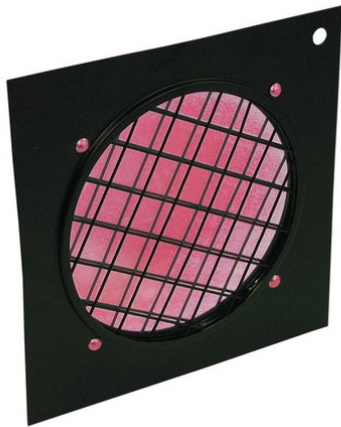

## Red Dichroic Filter black frame f. PAR-56

Filtre dichroïque

Réf. : 9430130A

GTIN: 4026397180350

**L'article n'est plus disponible.**

## Red Dichroic Filter black frame f. PAR-56

Filtre dichroïque

Réf. : 9430130A

GTIN: 4026397180350

### Caractéristiques:

---

- The professional solution!
- Color filter with highest constancy
- No more fading-out and burn-outs
- For adding colour to a white beam
- Attached in color filter frames
- Great variety of colors
- Dimensions 225 x 225 mm
- For PAR 56 profi-spot