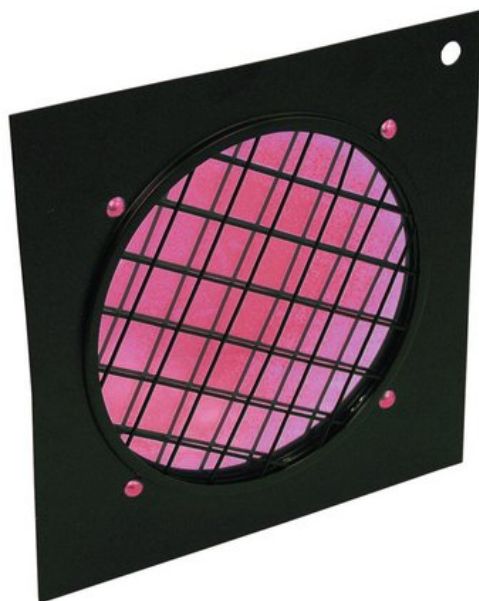

EUROLITE Filtre dichroïque magenta, cadre noir PAR-56

Filtre dichroïque

Réf. : 9430140A

GTIN: 4026397180404

L'article n'est plus disponible.

Description:

When ordering color filters, please state the color-no. and the article-no. in order to prevent misunderstandings and false deliveries.

Caractéristiques:

- The professional solution!
- Color filter with highest constancy
- No more fading-out and burn-outs
- For adding colour to a white beam
- Attached in color filter frames
- Great variety of colors
- Dimensions 225 x 225 mm
- For PAR 56 profi-spot

Logistique

EAN / GTIN: 4026397180404

Poids: 0,36 kg

Longueur: 0.23 m

Largeur: 0.23 m

Hauteur: 0.01 m

Données techniques:

Matériau:	Verre dichroïque
Couleur:	Magenta
Dimension:	Longueur : 2,25 m Largeur : 2,25 m
Poids:	290 g