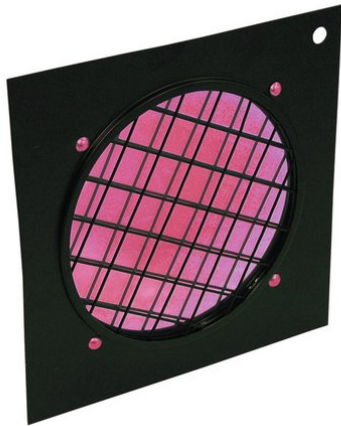

eurolite®

Filtre dichroïque magenta, cadre noir PAR-56

Filtre dichroïque

Réf. : 9430140A

GTIN: 4026397180404

L'article n'est plus disponible.

eurolite®

Filtre dichroïque magenta, cadre noir PAR-56

Filtre dichroïque

Réf. : 9430140A

GTIN: 4026397180404

Caractéristiques:

- The professional solution!
- Color filter with highest constancy
- No more fading-out and burn-outs
- For adding colour to a white beam
- Attached in color filter frames
- Great variety of colors
- Dimensions 225 x 225 mm
- For PAR 56 profi-spot