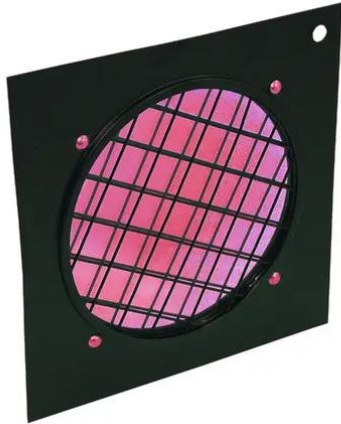

eurolite®

Filtre dichroïque magenta, cadre noir PAR-56

Filtre dichroïque

Réf. : 9430140A

GTIN: 4026397180404

eurolite®

Filtre dichroïque magenta, cadre noir PAR-56

Filtre dichroïque

Réf. : 9430140A

GTIN: 4026397180404

Caractéristiques:

- The professional solution!
- Color filter with highest constancy
- No more fading-out and burn-outs
- For adding colour to a white beam
- Attached in color filter frames
- Great variety of colors
- Dimensions 225 x 225 mm
- For PAR 56 profi-spot