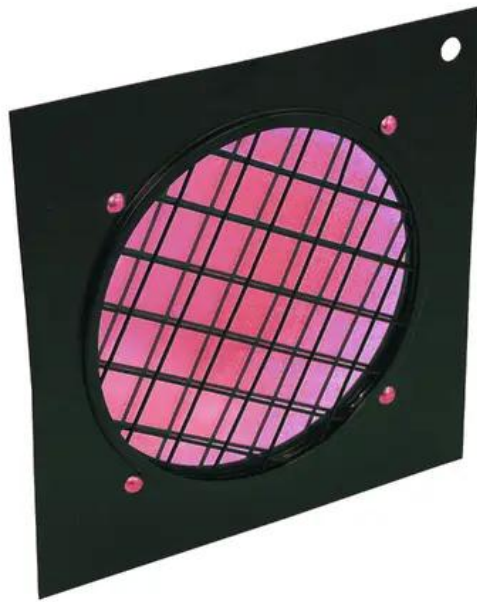

## EUROLITE Filtre dichroïque magenta, cadre noir PAR-56

Filtre dichroïque

Réf. : 9430140A

GTIN: 4026397180404

### Description:

When ordering color filters, please state the color-no. and the article-no. in order to prevent misunderstandings and false deliveries.

### Caractéristiques:

- The professional solution!
- Color filter with highest constancy
- No more fading-out and burn-outs
- For adding colour to a white beam
- Attached in color filter frames
- Great variety of colors
- Dimensions 225 x 225 mm
- For PAR 56 profi-spot

### Données techniques:

Matériau:	Verre dichroïque
Couleur:	Magenta
Dimension:	Longueur : 225 cm Largeur : 225 cm
Poids:	0,29 kg