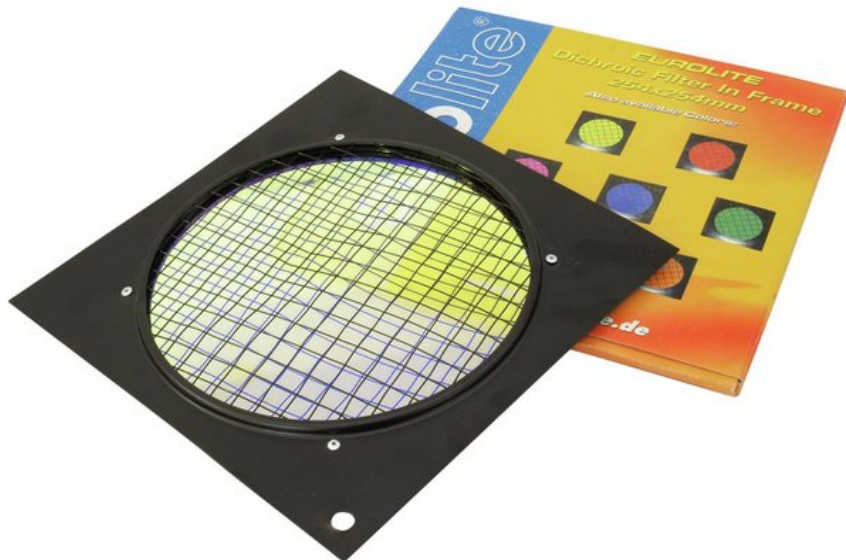

## EUROLITE Blue Dichroic Filter black Frame PAR-64

Filtre dichroïque

Réf. : 94303250

GTIN: 4026397180442

**L'article n'est plus disponible.**

### Caractéristiques:

- The professional solution!
- Color filter with highest constancy
- No more fading-out and burn-outs
- For adding colour to a white beam
- Attached in colour filter frames
- Great variety of colors
- Dimensions 254 x 254 mm
- For PAR 64 profi-spot

### Logistique

EAN / GTIN: 4026397180442

Poids: 0,51 kg

Longueur: 0.26 m

Largeur: 0.26 m

Hauteur: 0.01 m

### Données techniques:

Matériau:	Verre dichroïque
Couleur:	Bleu
Poids:	430 g