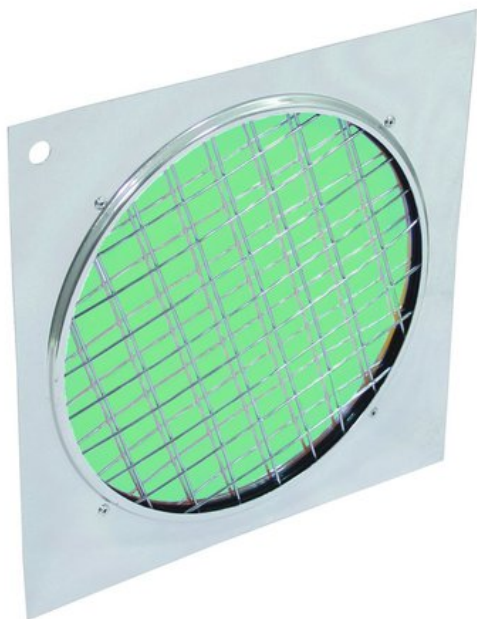

EUROLITE Green Dichroic Filter silver Frame PAR-64

Filtre dichroïque

Réf. : 94303451

GTIN: 4026397200164

L'article n'est plus disponible.

Caractéristiques:

- The professional solution!
- Color filter with highest constancy
- No more fading-out and burn-outs
- For adding colour to a white beam
- Attached in colour filter frames
- Great variety of colors
- Dimensions 254 x 254 mm
- For PAR 64 profi-spot

Logistique

EAN / GTIN: 4026397200164

Poids: 0,48 kg

Longueur: 0.26 m

Largeur: 0.26 m

Hauteur: 0.01 m

Données techniques:

Matériau: Verre dichroïque

Couleur: Vert

Poids: 400 g