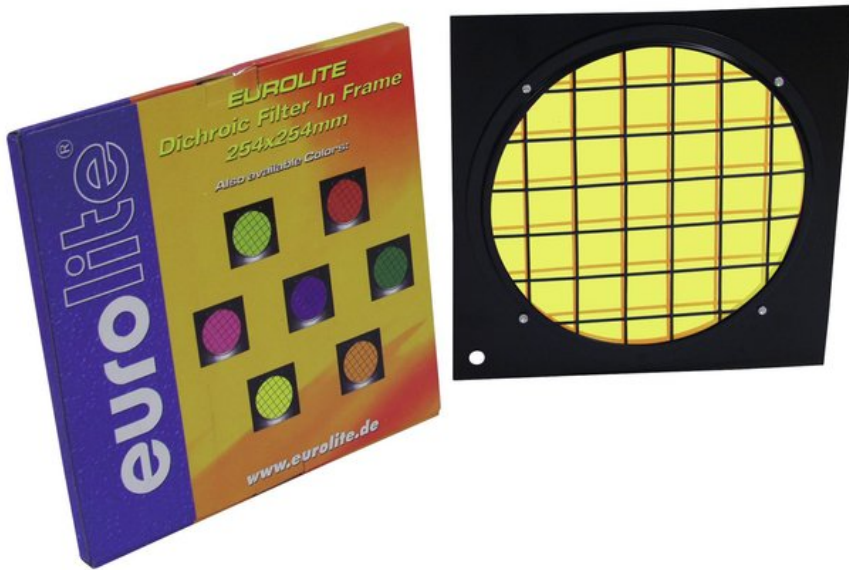

EUROLITE Yellow Dichroic Filter black Frame PAR-64

Filtre dichroïque

Réf. : 94303651

GTIN: 4026397180435

L'article n'est plus disponible.

Caractéristiques:

- The professional solution!
- Color filter with highest constancy
- No more fading-out and burn-outs
- For adding colour to a white beam
- Attached in colour filter frames
- Great variety of colors
- Dimensions 254 x 254 mm
- For PAR 64 profi-spot

Logistique

EAN / GTIN: 4026397180435

Poids: 0,42 kg

Longueur: 0.26 m

Largeur: 0.26 m

Hauteur: 0.01 m

Données techniques:

Matériau: Verre dichroïque

Couleur: Jaune

Poids: 410 g